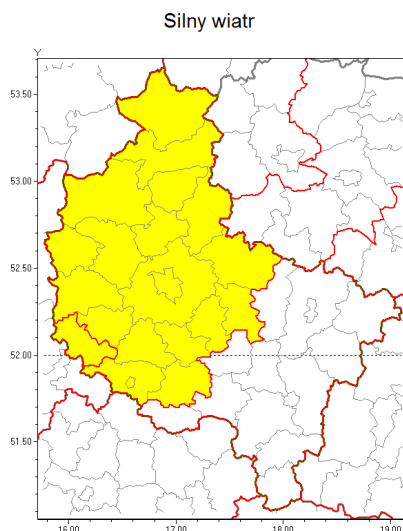

Zasięg ostrzeżenia w województwie

Ostrzeżenie meteorologiczne Nr 15

Nazwa biura	IMGW-PIB Biuro Prognoz Meteorologicznych Oddział w Poznaniu
Zjawisko/stopień zagrożenia	Silny wiatr/ 1
Obszar	województwo wielkopolskie powiat wolsztyński
Ważność	od godz. 18:00 dnia 21.09.2018 do godz. 21:00 dnia 22.09.2018
Przebieg	Przewiduje się przejściowe wystąpienie, podczas przechodzenia chłodnego frontu atmosferycznego, silnego wiatru o średniej prędkości od 25 km/h do 35 km/h, w porywach od 70 km/h do 85 km/h, z południowego zachodu i zachodu. Lokalnie niewykluczone krótkotrwałe burze.
Prawdopodobieństwo wystąpienia zjawiska(%)	90%
Uwagi	Brak.
Dyrektor synoptyk IMGW-PIB	Barbara Wrzesińska
Godzina i data wydania	godz. 13:26 dnia 21.09.2018
SMS	IMGW-PIB OSTRZEŻENIE: WIATR/1 wielkopolskie/wolsztyński od 18:00/21.09 do 21:00/22.09.2018 prędkość do 35 km/h, porywy do 85 km/h, SW and W.
Opracowanie niniejsze i jego format, jako przedmiot prawa autorskiego podlega ochronie prawnej, zgodnie z przepisami ustawy z dnia 4 lutego 1994r o prawie autorskim i prawach pokrewnych (dz. U. z 2006 r. Nr 90, poz. 631 z późn. zm.). Wszelkie dalsze udostępnianie, rozpowszechnianie (przedruk, kopiowanie, wiadomości sms) jest dozwolone wyłącznie w formie dosłownej z bezwzględnym wskazaniem źródła informacji tj. IMGW-PIB.	